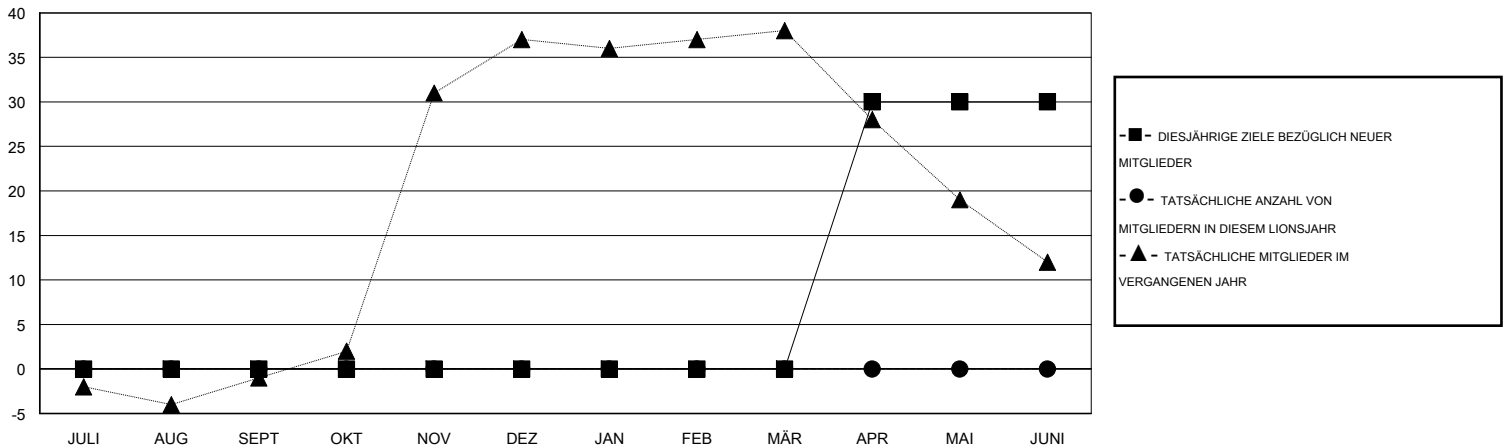

ZIELE UND TATSÄCHLICHE MITGLIEDER KUMULATIV

ABGEMELDETE CLUBS: 0	
<u>AUSGETRETENE MITGLIEDER</u>	
VERSTORBEN	0
CLUB AUFGELÖST	0
ANDERE	0
GESAMT	0

0 VON 0 CLUBS HABEN 1 ODER MEHR NEUE MITGLIEDER AUFGENOMMEN
KLICKEN SIE HIER FÜR ANGABEN ZUM ZUSTAND DES CLUBS

<u>GESCHLECHTERVERTEILUNG</u>	
MANN	0 (100.00%)
FRAU	0 (100.00%)
<u>FAMILIENMITGLIEDER</u>	
FAMILIENMITGLIEDER	0
HAUSHALTSVORSTAND	0
NICHT-FAMILIENVORSTAND	0