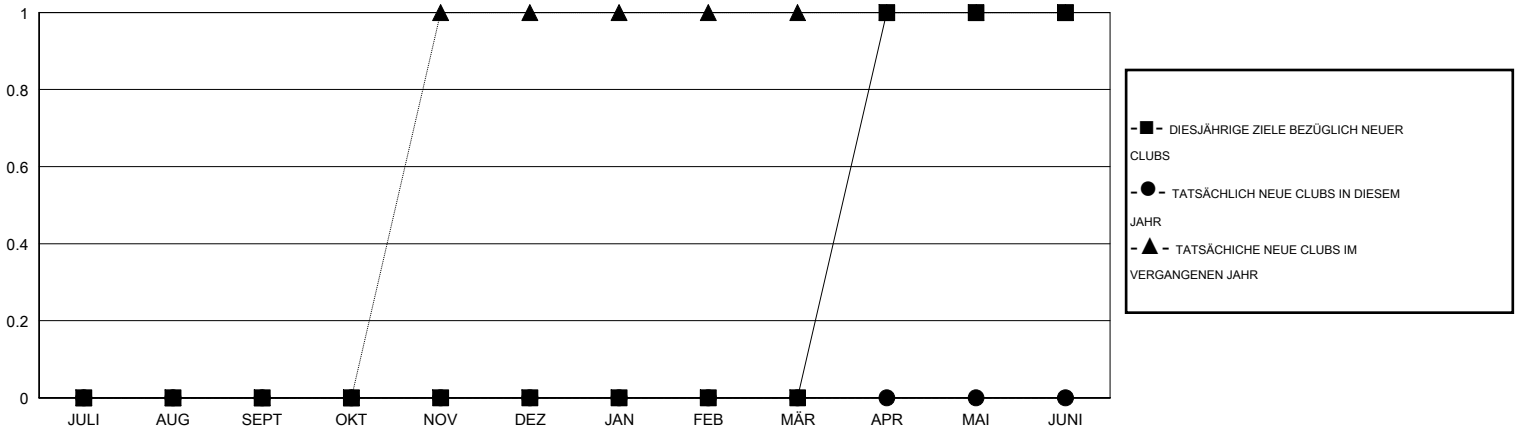

MONTHLY MEMBERSHIP PROGRESS REPORT

District 111NH

Results as of: 6/30/2016

GMT: Carl Robert Rettby

STANDORT GERMANY

GMT KONST. GEB.: 4

Clubs				
ERGEBNISSE FÜR 2016-2017				
QUARTAL	ZIEL NEUE CLUBS	NEUE CLUBS	AUFGELÖSTE CLUBS	NETTO-GEWINN/-VERLUST
JULI/AUG/SEPT	0	0	0	0
OKT/NOV/DEZ	0	0	0	0
JAN/FEB/MÄR	0	0	0	0
APR/MAI/JUNI	1	0	0	0

ZIELE UND TATSÄCHLICHE NEUE CLUBS KUMULATIV

ZIELE UND TATSÄCHLICHE MITGLIEDER KUMULATIV

ABGEMELDETE CLUBS: 0	
<u>AUSGETRETENE MITGLIEDER</u>	
VERSTORBEN	0
CLUB AUFGELÖST	0
ANDERE	0
GESAMT	0

0 VON 0 CLUBS HABEN 1 ODER MEHR NEUE MITGLIEDER AUFGENOMMEN
KLICKEN SIE HIER FÜR ANGABEN ZUM ZUSTAND DES CLUBS